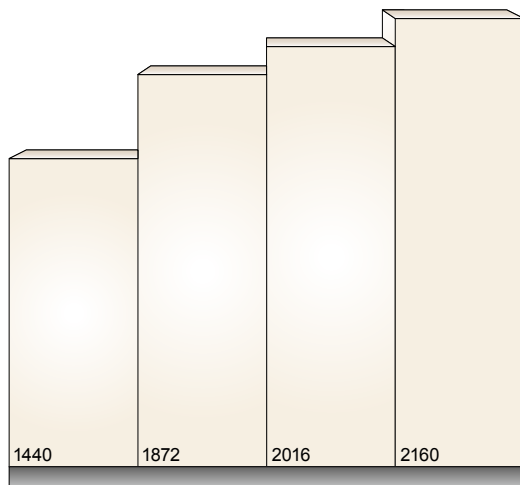

CORPUSHOOGTES HOGE KASTEN

COMBINATIES ONDER-/HOGE- EN HANGKASTEN

maten in mm

CORPUSHOOGTES HANGKASTEN

CORPUS- EN FRONTHOOGTES ONDERKASTEN

CORPUSHOOGTES HOGE KASTEN

COMBINATIES ONDER-/HOGE- EN HANGKASTEN

maten in mm