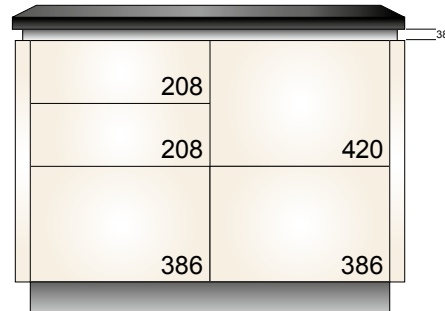

CORPUS- EN FRONTHOOGTES ONDERKASTEN

N GL 848

<< SMART GRID >>