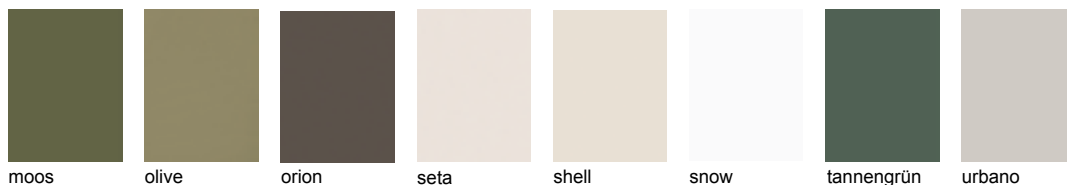

bianco black carbon graphit kashmir kiesel londra marone midnight blue

moos olive orion seta shell snow tannengrün urbano

Front: mat-lak antifingerprint met kader MDF met 45°afschuining met 2 mm radius, achterzijde in frontkleur

Boorpatronen INSPIRATION SOFT