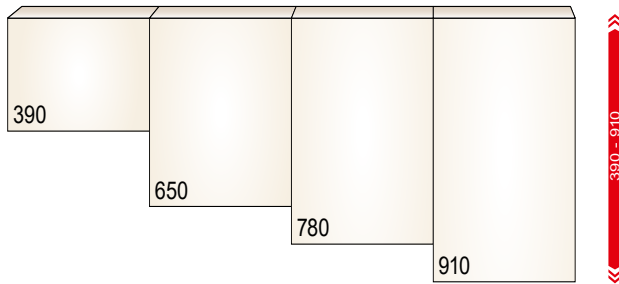

995 - 1050

CORPUSHOOGTES HOGE KASTEN

COMBINATIES ONDER-/HOGE- EN HANGKASTEN

maten in mm

maten in mm

CORPUSHOOGTES HANGKASTEN

CORPUS- EN FRONTHOOGTES ONDERKASTEN

CORPUSHOOGTES HOGE KASTEN