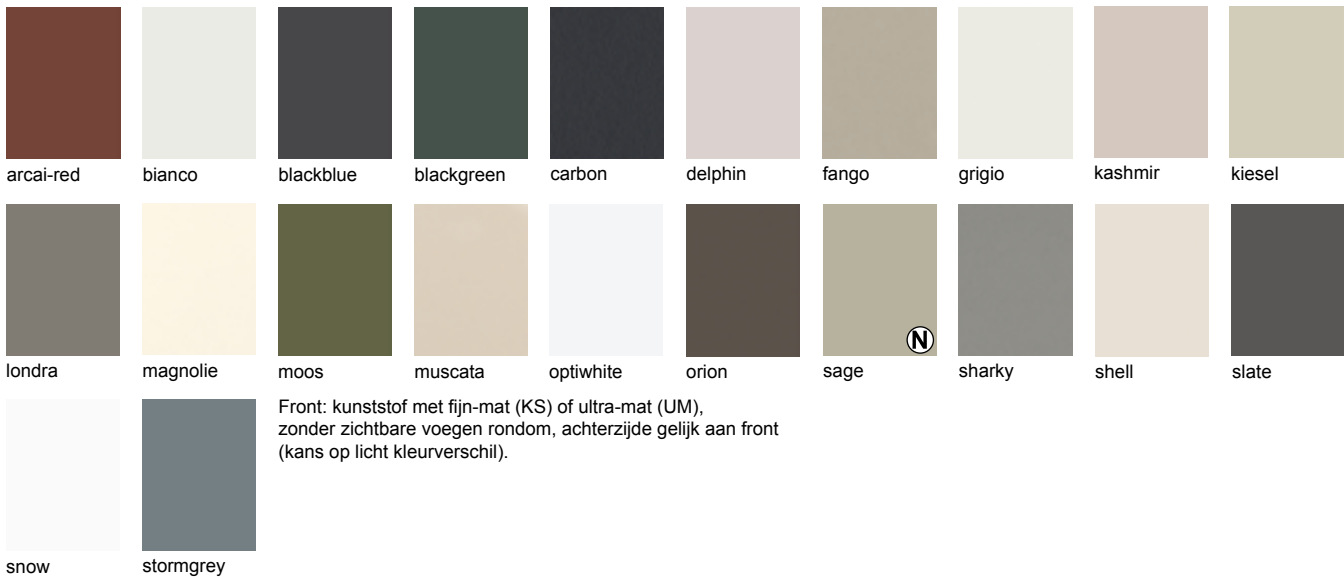

NEW

Glasdeuren
R Glas in kader,
L Verticale lisenendeur

TOUCH	Frontkleur	Corpus	Zichtzijde	W 19	W50, 75,100	XW5/ XW6	Plinten	Open kasten
N108 260	arcai-red	*	KS	KS	-	KS	KS	-
N108 006	bianco	KS	UM	UM	-	UM	UM	UM
N108 261	blackblue	*	KS	KS	-	KS	KS	-
N108 262	blackgreen	*	KS	KS	-	KS	KS	-
N108 063	carbon	KS	-	KS	-	KS	KS	KS
N108 123	delphin	KS	-	KS	-	KS	KS	KS
N108 014	fango	*	KS	KS	-	KS	KS	KS
N108 095	grigio	*	KS	KS	-	KS	KS	KS
N108 024	kashmir	*	KS	KS	-	KS	KS	KS
N108 064	kiesel	*	KS	KS	-	KS	KS	KS
N108 044	londra	*	KS	KS	-	KS	KS	KS
N108 090	magnolie	*	UM	UM	-	UM	UM	UM
N108 112	moos	*	KS	KS	-	KS	KS	-
N108 013	muscata	*	KS	KS	-	KS	KS	-
N108 007	optiwhite	*	KS	KS	-	KS	KS	KS
N108 243	orion	*	KS	KS	-	KS	KS	KS
N108 501	sage	*	KS	KS	-	KS	KS	KS
N108 126	sharky	*	KS	KS	-	KS	KS	KS
N108 244	shell	*	KS	KS	-	KS	KS	KS
N108 128	slate	KS	-	KS	-	KS	KS	KS
N108 101	snow	*	UM	UM	-	UM	UM	UM
N108 263	stormgrey	*	KS	KS	-	KS	KS	-

Front: kunststof met fijn-mat (KS) of ultra-mat (UM),
zonder zichtbare voegen rondom, achterzijde gelijk aan front
(kans op licht kleurverschil).

Boorpatronen TOUCH