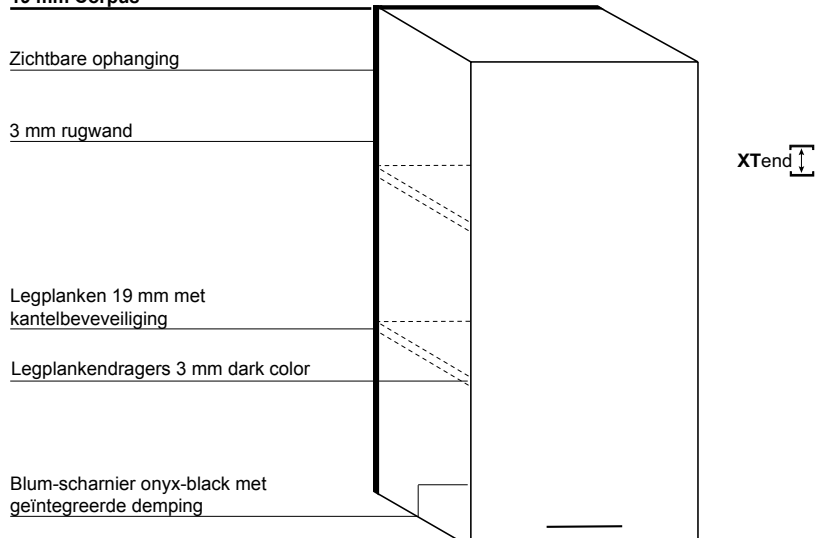

19 mm Corpus