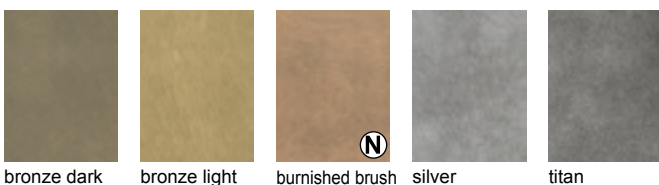

EXTREM

Matte HPL

PREMIUM

EXTREM	COM	Frontkleur	Corpus	Zichtzijde	W 19	W50, 75,100	XW5/ XW6	Plinten	Open kasten
P385 022	P485 022	black	KS	XTR	XTR	XTR	XTR	XTR	KS
P385 017	P485 017	graphit	KS	XTR	XTR	XTR	XTR	XTR	KS
P385 044	P485 044	londra	KS	XTR	XTR	XTR 75+100	XTR	XTR	KS
P385 007	P485 007	optiwhite	KS	XTR	XTR	XTR	XTR	XTR	KS
P385 243	P485 243	orion	KS	XTR	XTR	XTR	XTR	XTR	KS
P385 244	P485 244	shell	KS	XTR	XTR	XTR	XTR	XTR	KS
P385 101	P485 101	snow	KS	XTR	XTR	XTR	XTR	XTR	KS

Glasdeuren

L Verticale lisenendeur

Front: HPL-front met extreem mat oppervlak, voorzien van **anti-vingerafdruk-laag** met enorme kleurdiepte en 1,0 mm kanten zonder zichtbare voegen rondom. Achterzijde in frontkleur.

Boorpatronen EXTREM

EFFECTO

Mat lak metaal

PREMIUM

EFFECTO	COM	Frontkleur	Corpus	Zichtzijde	W 19	W50+100	XW5/ XW6	Plinten	Open kasten
P506 182	P606 182	bronze dark	*	LM	LM	LM	LM	LM	-
P506 186	P606 186	bronze light	*	LM	LM	LM	LM	LM	-
P506 189	P606 189	burnished brush	*	LM	LM	LM	LM	LM	-
P506 183	P606 183	silver	*	LM	LM	LM	LM	LM	-
P506 184	P606 184	titan	*	LM	LM	LM	LM	LM	-

ELK FRONT IS UNIEK

Het gaat hier om fronten met effectlak, welke grotendeels handmatig geproduceerd worden. Verschillen door polijsten en schaduwwerking kunnen leiden tot optische kleurverschillen. Dat is niet toevallig, maar zo bedoeld, om het unieke karakter te realiseren.

Front: Mat gelakte 19 mm dik met metallic effect, afgerond aan vier zijden, radius van 2 mm, achterzijde passend bij voorzijde

Boorpatronen EFFECTO