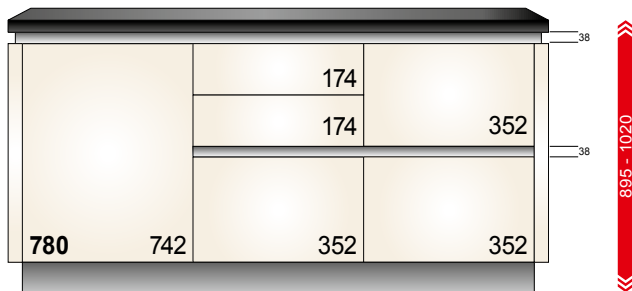

995 - 1050

CORPUSHOOGTES HOGE KASTEN

COMBINATIES ONDER-/HOGE- EN HANGKASTEN

maten in mm

maten in mm

CORPUSHOOGTES HANGKASTEN

CORPUS- EN FRONTHOOGTES ONDERKASTEN

CORPUSHOOGTES HOGE KASTEN