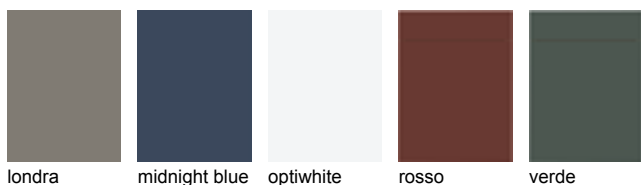

FENIX	COM	Frontkleur	Corpus	Zichtzijde	W 19	W 50	XW5/ XW6	Plinten	Open kasten
P310 006	P510 006	bianco	KS	SM/SMF	SM/SMF	SM/SMF	SMF	SM/SMF	SM
P310 022	P510 022	black	KS	SMF	SMF	SMF	SMF	SMF	-
P310 135	P510 135	cacao	*	SMF	SMF	SMF	SMF	SMF	-
P310 091	P510 091	lichtgrijs	*	SMF	SMF	SMF	SMF	SMF	-
P310 034	P510 034	kos white	KS	SM/SMF	SM/SMF	SM/SMF	SMF	SM/SMF	SM
P310 044	P510 044	londra	KS	SMF	SMF	SMF	SMF	SMF	-
P310 110	P510 110	midnight blue	*	SMF	SMF	SMF	SMF	SMF	-
P310 007	P510 007	optiwhite	KS	SM/SMF	SM/SMF	SM/SMF	SMF	SM/SMF	SM
P310 136	P510 136	rosso	*	SMF	SMF	SMF	SMF	SMF	-
P310 137	P510 137	verde	*	SMF	SMF	SMF	SMF	SMF	-

Front: mat kunststof in **hoogwaardige kwaliteit** met kanten zonder zichtbare voegen rondom, achterzijde in frontkleur

* Bij 'kos white' kan toebehoren in SM-bianco besteld worden.

BIJZONDERHEDEN FENIX
Kleurecht, vuilafstotend, Nanotech coating, bestand tegen zuurhoudende reinigingsmiddelen, hoge krasbestendigheid, zeer matte afwerking, voelt aangenaam, geen vingerafdrukken, antibacterieel, antistatisch, krassen verwijderbaar!

Boorpatronen FENIX