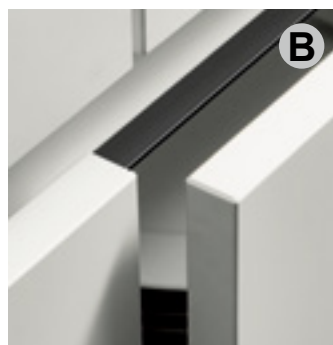

01 GL-E/B Greeploos, metalen inzetprofiel in inox, black of bianco NL LL PL

02 GLD-E/B Greeploos, decor inzetprofiel met Inox of black lijst NL LL PL

03 GLV-E/B Greeploos, deur met afschuining en metalen lijst in inox of black PL

04 GLX-E Greeploos (deur met 90° uitfresing en metalen lijst) PL

05 GLV-45 Greeploos (deur met 45° afschuining) PL

06 GLU Greeploos (houten deur met U-uitfresing) PL