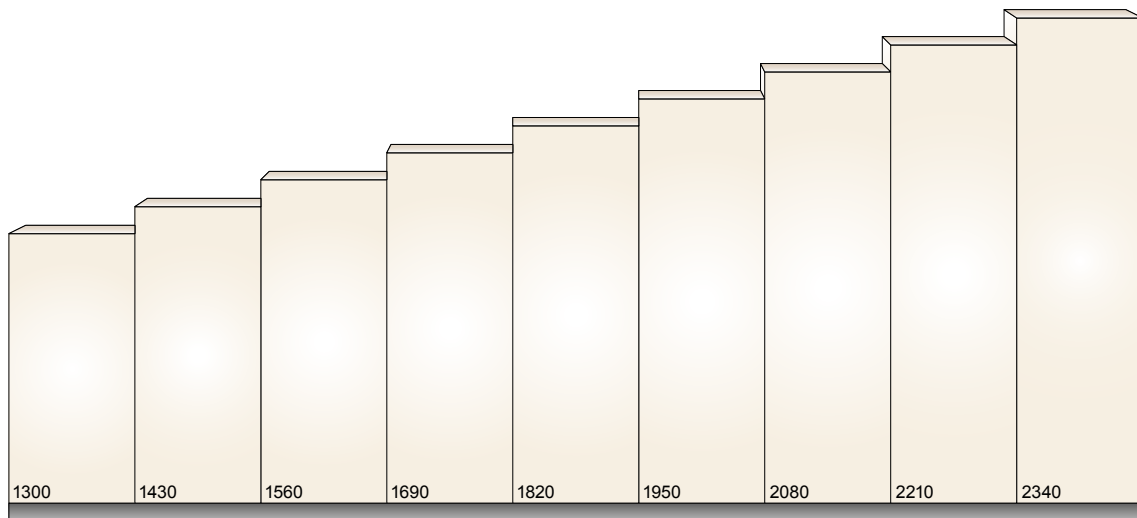

CORPUSHOOGTES HOGE KASTEN

S 126