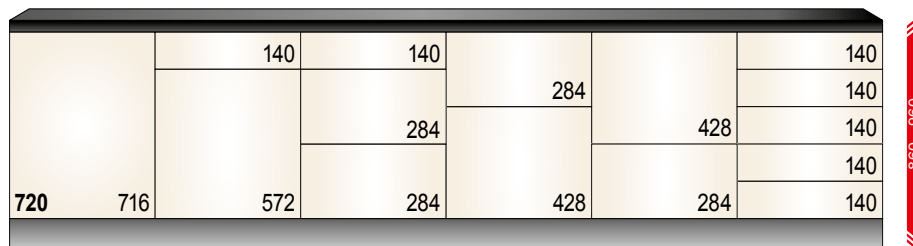

CORPUSHOOGTES HOGE KASTEN

COMBINATIES ONDER-/HOGE- EN HANGKASTEN

maten in mm

CORPUSHOOGTES HANGKASTEN

CORPUS- EN FRONTHOOGTES ONDERKASTEN

CORPUSHOOGTES HOGE KASTEN

COMBINATIES ONDER-/HOGE- EN HANGKASTEN

maten in mm