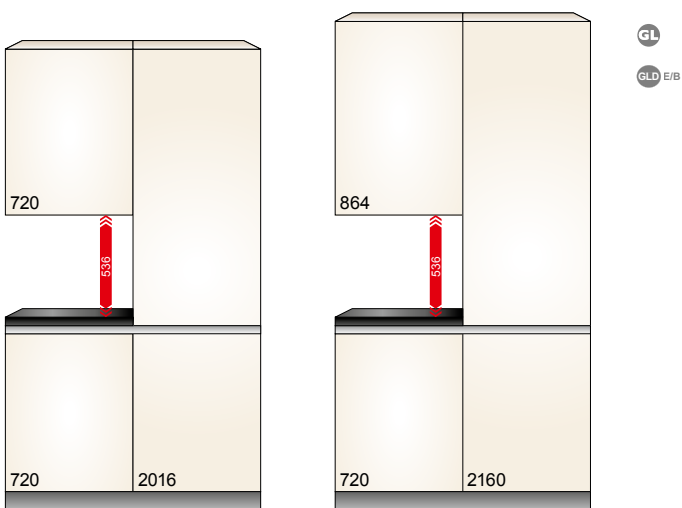

COMBINATIES ONDER-/HOGE- EN HANGKASTEN