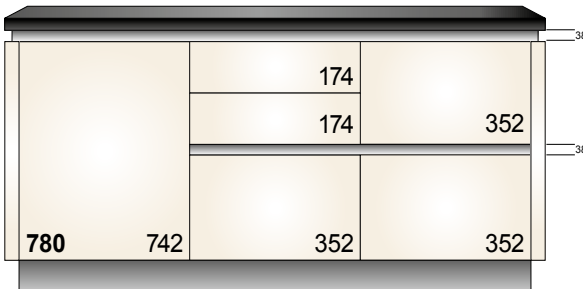

CORPUS- EN FRONTHOOGTES ONDERKASTEN

N GL 848

<< SMART GRID >>

CORPUS- EN FRONTHOOGTES ONDERKASTEN

GL 780

CORPUSHOOGTES HOGE KASTEN

GL 780 GL 848

- GL
- GLD E/B
- GLV E/B
- GLX E
- GLV 45
- GLU
- GL 848 SMART GRID
- GL 780