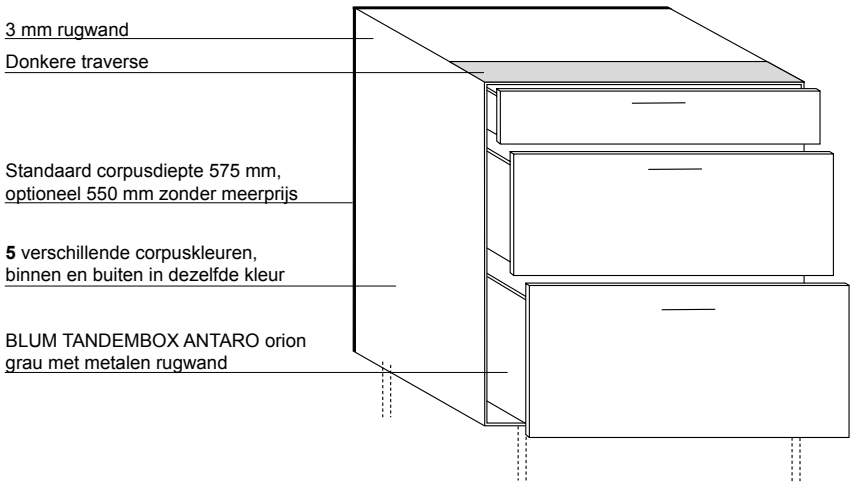

INTERIOR

S 126 | GL780

- Bewezen kwalitatief hoogwaardig ladensysteem met Tandembox-Plus geleidingen in de kleur oriongrau matt
- Tandembox Antaro staat voor een strakke, hoekige vormgeving met rechthoekige reling
- Metalen rugwand
- Zwevend lichte loop
- Hoge dynamische belastbaarheid tot 60 cm breed 30 KG korven vanaf 80 cm breed 50 KG
- Hoge frontstabiliteit
- Lade- en korfindelingen in dezelfde kleur leverbaar
- Tip-on blumotion voor Tandembox Antaro is leverbaar (mechanisch systeem voor laden en korven)