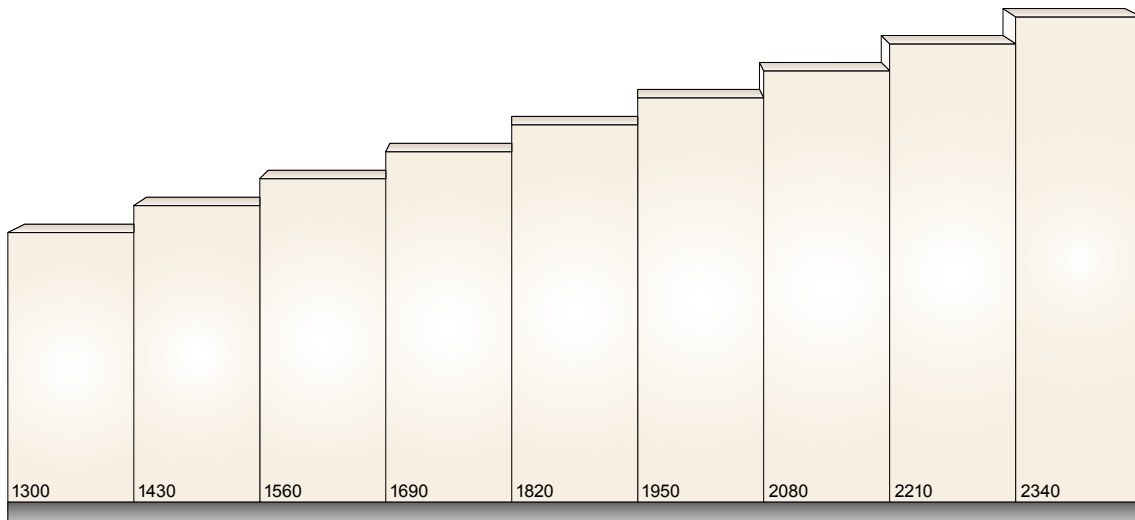

CORPUSHOOGTES HOGE KASTEN