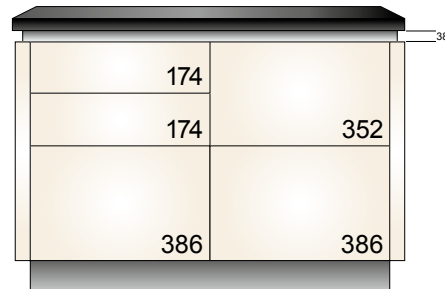

CORPUS- EN FRONTHOOGTES ONDERKASTEN

N GL 848

<< SMART GRID >>

CORPUS- EN FRONTHOOGTES ONDERKASTEN

GL 780

CORPUSHOOGTES HOGE KASTEN

GL 780 GL 848

- GL
- GLD E/B
- GLV E/B
- GLX E
- GLV 45
- GLU
- GL 848 SMART GRID
- GL 780