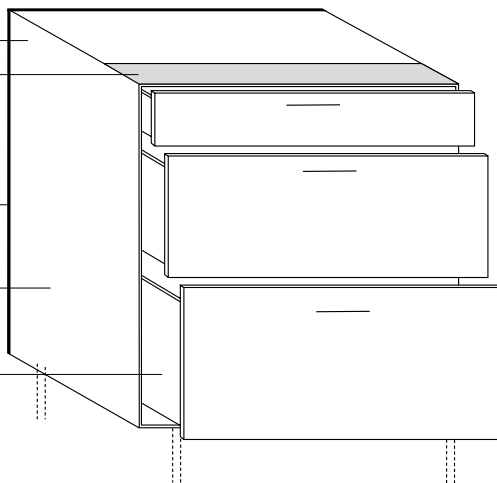

Geschroefde 5 mm **MDF**-rugwand
Massief houten traverse 19 mm voorkant

Standaard corpusdiepte 575 mm,
optioneel 550 mm zonder meerprijs

18 verschillende corpuskleuren,
binnen en buiten in dezelfde kleur

Dunwandige LEGRABOX met metalen
rugwand en geleidingen in onderbodem