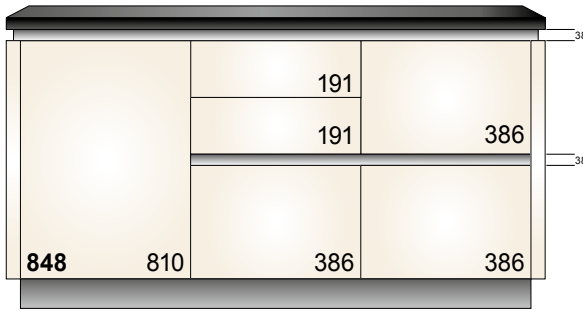

CORPUS- EN FRONTHOOGTES ONDERKASTEN

N GL 848

<< SMART GRID >>