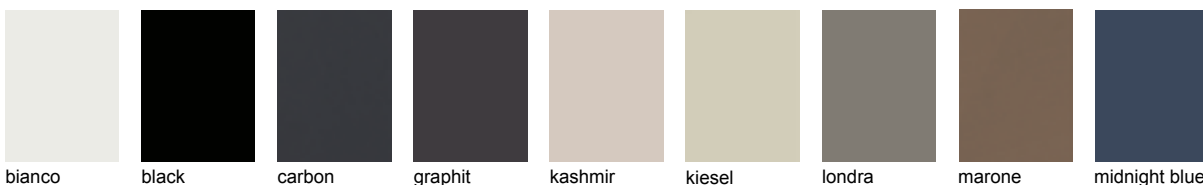

Opmerking:

- Lak is beperkt stootvast
- Vormwanden zijn uitsluitend in vlakke uitvoering leverbaar; passende kleur uit het Luna programma bestellen

ZERO	UNO	R15	R20	Frontkleur	Corpus	Zichtzijde	W/WR 19	W 50	KL/LL	Plinten	Open kasten
P312 006	P313 006	P314 006	P315 006	bianco	KS	MLSO	MLSO	MLSO	-	MLSO	KS
P312 022	P313 022	P314 022	P315 022	black	KS	MLSO	MLSO	MLSO	-	MLSO	KS
P312 063	P313 063	P314 063	P315 063	carbon	KS	MLSO	MLSO	MLSO	-	MLSO	KS
P312 017	P313 017	P314 017	P315 017	graphit	KS	MLSO	MLSO	MLSO	-	MLSO	KS
P312 024	P313 024	P314 024	P315 024	kashmir	KS	MLSO	MLSO	MLSO	-	MLSO	KS
P312 064	P313 064	P314 064	P315 064	kiesel	KS	MLSO	MLSO	MLSO	-	MLSO	KS
P312 044	P313 044	P314 044	P315 044	londra	KS	MLSO	MLSO	MLSO	-	MLSO	KS
P312 208	P313 208	P314 208	P315 208	marone	*	MLSO	MLSO	MLSO	-	MLSO	-
P312 110	P313 110	P314 110	P315 110	midnight blue	*	MLSO	MLSO	MLSO	-	MLSO	-
P312 112	P313 112	P314 112	P315 112	moos	*	MLSO	MLSO	MLSO	-	MLSO	-
P312 032	P313 032	P314 032	P315 032	olive	*	MLSO	MLSO	MLSO	-	MLSO	-
P312 243	P313 243	P314 243	P315 243	orion	KS	MLSO	MLSO	MLSO	-	MLSO	KS
P312 209	P313 209	P314 209	P315 209	seta	*	MLSO	MLSO	MLSO	-	MLSO	-
P312 244	P313 244	P314 244	P315 244	shell	KS	MLSO	MLSO	MLSO	-	MLSO	KS
P312 101	P313 101	P314 101	P315 101	snow	KS	MLSO	MLSO	MLSO	-	MLSO	KS
P312 113	P313 113	P314 113	P315 113	tannengrün	*	MLSO	MLSO	MLSO	-	MLSO	-
P312 210	P313 210	P314 210	P315 210	urbano	*	MLSO	MLSO	MLSO	-	MLSO	-