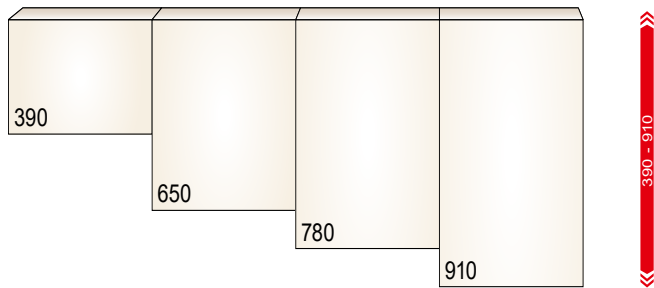

CORPUSHOOGTES HANGKASTEN