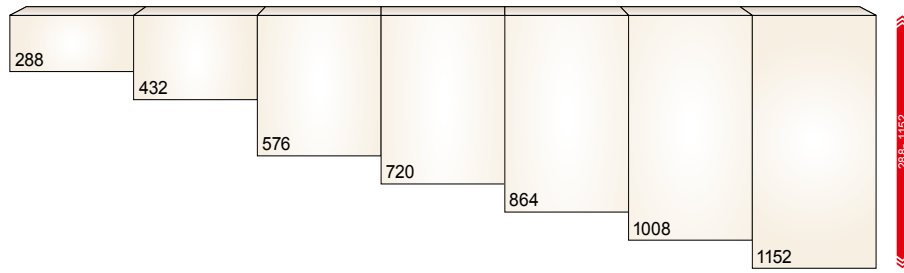

CORPUSHOOGTES HOGE KASTEN

COMBINATIES ONDER-/HOGE- EN HANGKASTEN

maten in mm

CORPUSHOOGTES HANGKASTEN

CORPUS- EN FRONTHOOGTES ONDERKASTEN

CORPUSHOOGTES HOGE KASTEN

COMBINATIES ONDER-/HOGE- EN HANGKASTEN

maten in mm