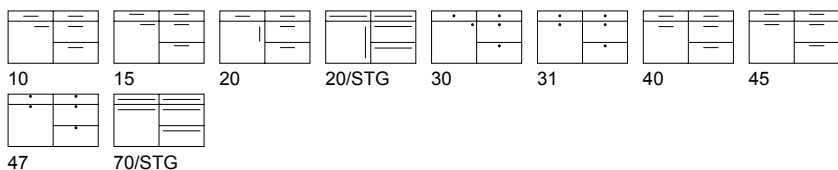

F1 (voorheen ROUGH) Knotty raw

Front: gefineerd gezandstraald eiken, zonder (ZERO) of met verticale groeven (R15) met 150 mm tussenruimte, verticale structuur, achterzijde in frontkleur

ZERO	R15	Frontkleur	Corpus	Zichtzijde	Vlak	XW5	Plinten	Open kasten
P568 022	P569 022	black	KS	F1	F1/*	F1	F1	-
P568 017	P569 017	graphit	KS	F1	F1/*	F1	F1	-
P568 155	P569 155	pastell loam	*	F1	F1/*	F1	F1	-
P568 156	P569 156	pastell shadow	*	F1	F1/*	F1	F1	-
P568 157	P569 157	pastell smoke	*	F1	F1/*	F1	F1	-
P568 158	P569 158	plage	*	F1	F1/*	F1	F1	-

F1/* Bij dit programma zijn panelen 19, 50, 75 en 100 mm dik leverbaar, vlak (OLW) en met rillen (OLWR).

Opmerking

De volgende frontbreedtes hebben een afwijkende lamellenbreedte:

40 + 80 cm = 132 mm

50 cm = 124 mm

100 cm = 142 mm

Boorpatronen ROUGH ZERO F1