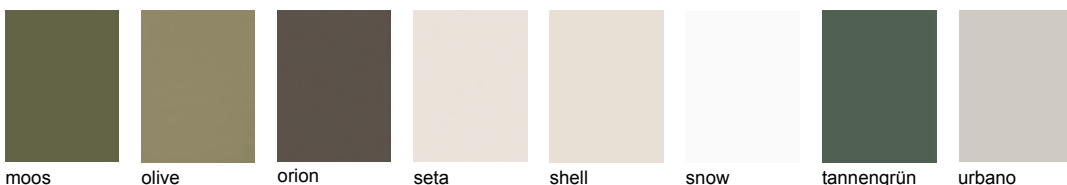

Opmerking:

- Lak is beperkt stootvast
- Vormwanden zijn uitsluitend in vlakke uitvoering leverbaar; passende kleur uit het Luna programma bestellen

ZERO	UNO	R15	R20	Frontkleur	Corpus	Zichtzijde	W/WR 19	W 50	KL/LL	Plinten	Open kasten
P312 006	P313 006	P314 006	P315 006	bianco	KS	MLSO	MLSO	MLSO	-	MLSO	KS
P312 022	P313 022	P314 022	P315 022	black	KS	MLSO	MLSO	MLSO	-	MLSO	KS
P312 063	P313 063	P314 063	P315 063	carbon	KS	MLSO	MLSO	MLSO	-	MLSO	KS
P312 017	P313 017	P314 017	P315 017	graphit	KS	MLSO	MLSO	MLSO	-	MLSO	KS
P312 024	P313 024	P314 024	P315 024	kashmir	KS	MLSO	MLSO	MLSO	-	MLSO	KS
P312 064	P313 064	P314 064	P315 064	kiesel	KS	MLSO	MLSO	MLSO	-	MLSO	KS
P312 044	P313 044	P314 044	P315 044	londra	KS	MLSO	MLSO	MLSO	-	MLSO	KS
P312 208	P313 208	P314 208	P315 208	marone	*	MLSO	MLSO	MLSO	-	MLSO	-
P312 110	P313 110	P314 110	P315 110	midnight blue	*	MLSO	MLSO	MLSO	-	MLSO	-
P312 112	P313 112	P314 112	P315 112	moos	*	MLSO	MLSO	MLSO	-	MLSO	-
P312 032	P313 032	P314 032	P315 032	olive	*	MLSO	MLSO	MLSO	-	MLSO	-
P312 243	P313 243	P314 243	P315 243	orion	KS	MLSO	MLSO	MLSO	-	MLSO	KS
P312 209	P313 209	P314 209	P315 209	seta	*	MLSO	MLSO	MLSO	-	MLSO	-
P312 244	P313 244	P314 244	P315 244	shell	KS	MLSO	MLSO	MLSO	-	MLSO	KS
P312 101	P313 101	P314 101	P315 101	snow	KS	MLSO	MLSO	MLSO	-	MLSO	KS
P312 113	P313 113	P314 113	P315 113	tannengrün	*	MLSO	MLSO	MLSO	-	MLSO	-
P312 210	P313 210	P314 210	P315 210	urbano	*	MLSO	MLSO	MLSO	-	MLSO	-