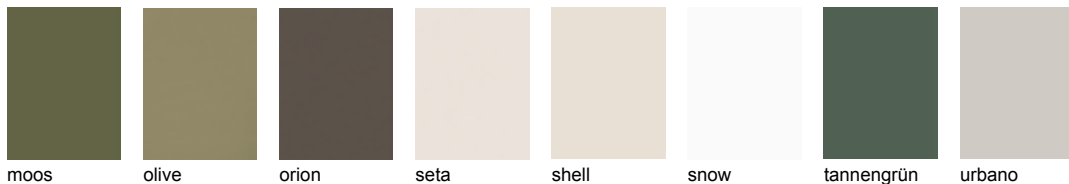

Opmerking:

- Lak is beperkt stootvast