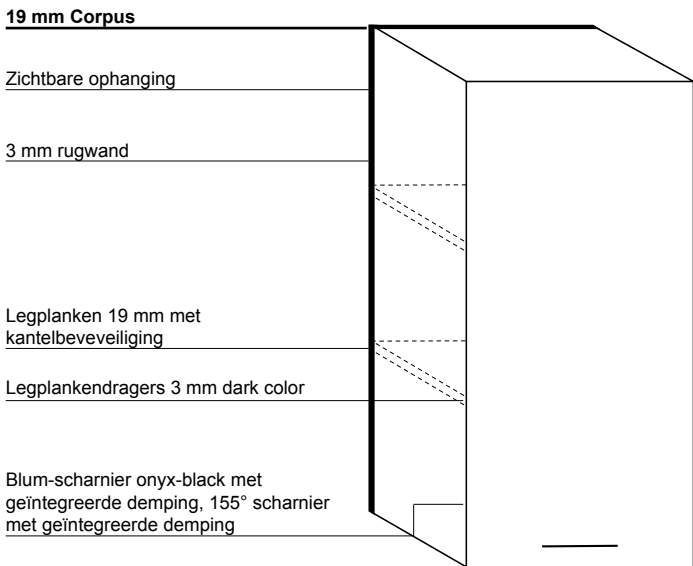

ELarge
XTend