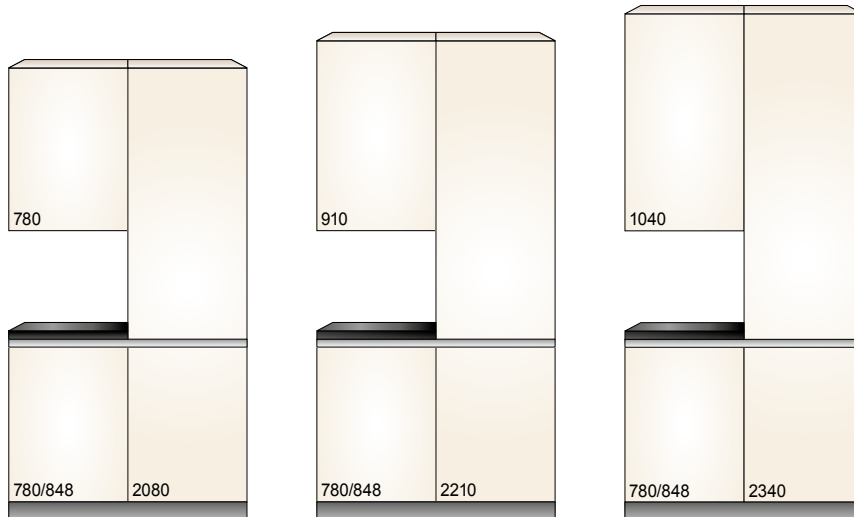

COMBINATIES ONDER-/HOGE- EN HANGKASTEN

GL 780 GL 848

1. GL
   - GLD E/B
   - GLV E/B
   - GLX E
   - GLV 45
   - GLU
   - GL 848 SMART GRID
   - GL 780
2. Nishoogte is afhankelijk van de gekozen onderkast-hoogte.

<< SMART GRID >>

maten in mm