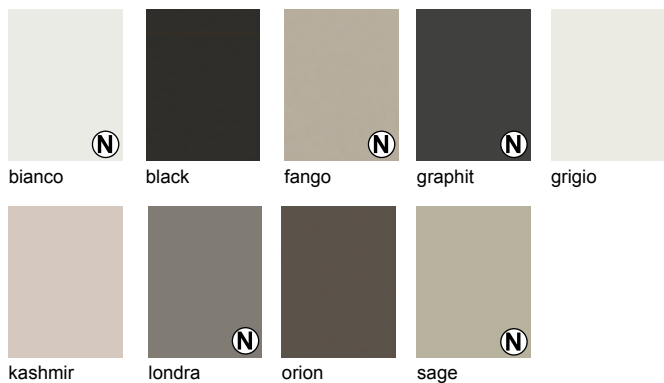

Glasdeuren

Alleen universele glasdeuren leverbaar

ONE	COM	Frontkleur	Corpus	Zichtzijde	W 19	W 75+100	XW5/ XW6	Plinten	Open kasten
P113 006	P213 006	bianco	KS	DL	DL	-	DL	DL	KS
P113 022	P213 022	black	KS	DL	DL	-	DL	DL	KS
P113 014	P213 014	fango	*	DL	DL	-	DL	DL	KS
P113 017	P213 017	graphit	KS	DL	DL	-	DL	DL	KS
P113 095	P213 095	grigio	*	DL	DL	-	DL	DL	KS
P113 024	P213 024	kashmir	KS	DL	DL	-	DL	DL	KS
P113 044	P213 044	londra	KS	DL	DL	-	DL	DL	KS
P113 243	P213 243	orion	KS	DL	DL	-	DL	DL	KS
P113 501	P213 501	sage	*	DL	DL	-	DL	DL	KS

Glasdeuren

Alleen universele glasdeuren leverbaar

ONE	Frontkleur	Corpus	Zichtzijde	W 19	W 75+100	XW5/ XW6	Plinten	Open kasten
L113 006	bianco	KS	DL	DL	-	DL	DL	KS
L113 022	black	*	DL	DL	-	DL	DL	KS
L113 014	fango	*	DL	DL	-	DL	DL	KS
L113 017	graphit	*	DL	DL	-	DL	DL	KS
L113 095	grigio	*	DL	DL	-	DL	DL	KS
L113 024	kashmir	*	DL	DL	-	DL	DL	KS
L113 044	londra	*	DL	DL	-	DL	DL	KS
L113 243	orion	*	DL	DL	-	DL	DL	KS
L113 501	sage	*	DL	DL	-	DL	DL	KS

Glasdeuren

Alleen universele glasdeuren leverbaar

ONE	Frontkleur	Corpus	Zichtzijde	W 19	W 75+100	XW5/ XW6	Plinten	Open kasten
N113 006	bianco	KS	DL	DL	-	DL	DL	KS
N113 022	black	*	DL	DL	-	DL	DL	KS
N113 014	fango	*	DL	DL	-	DL	DL	KS
N113 017	graphit	*	DL	DL	-	DL	DL	KS
N113 095	grigio	*	DL	DL	-	DL	DL	KS
N113 024	kashmir	*	DL	DL	-	DL	DL	KS
N113 044	londra	*	DL	DL	-	DL	DL	KS
N113 243	orion	*	DL	DL	-	DL	DL	KS
N113 501	sage	*	DL	DL	-	DL	DL	KS

Front: UV matgelakt op spaanplaatbasis voorzien van anti-vingerafdruk-laag. 1 mm kanten zonder zichtbare voegen rondom, achterzijde in frontkleur

Boorpatronen ONE