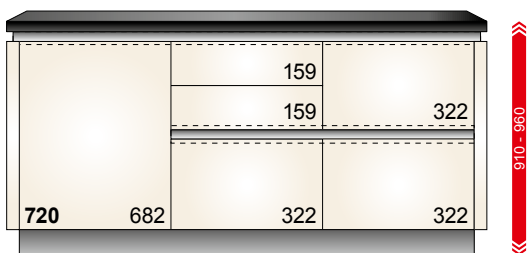

COMBINATIES ONDER-/HOGE- EN HANGKASTEN

CORPUSHOOGTES HANGKASTEN

CORPUS- EN FRONTHOOGTES ONDERKASTEN

CORPUSHOOGTES HOGE KASTEN

COMBINATIES ONDER-/HOGE- EN HANGKASTEN

maten in mm

CORPUSHOOGTES HANGKASTEN

CORPUS- EN FRONTHOOGTES ONDERKASTEN