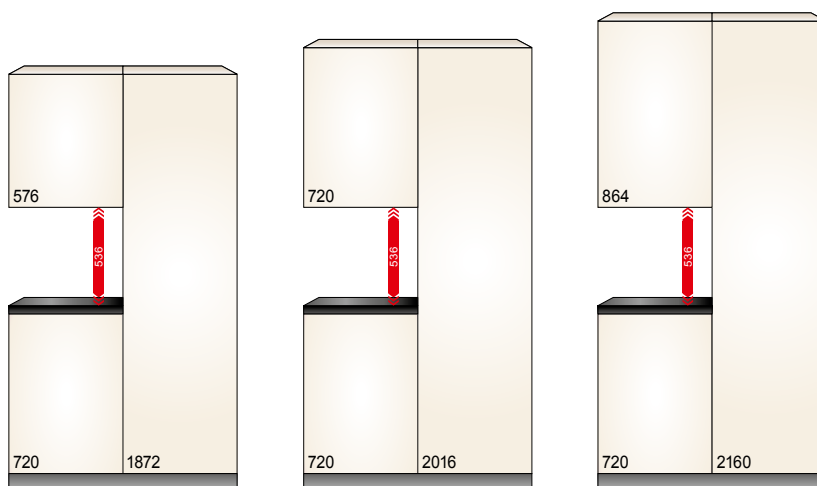

CORPUSHOOGTES HOGE KASTEN

COMBINATIES ONDER-/HOGE- EN HANGKASTEN

maten in mm

CORPUSHOOGTES HANGKASTEN

CORPUS- EN FRONTHOOGTES ONDERKASTEN

CORPUSHOOGTES HOGE KASTEN

COMBINATIES ONDER-/HOGE- EN HANGKASTEN

maten in mm