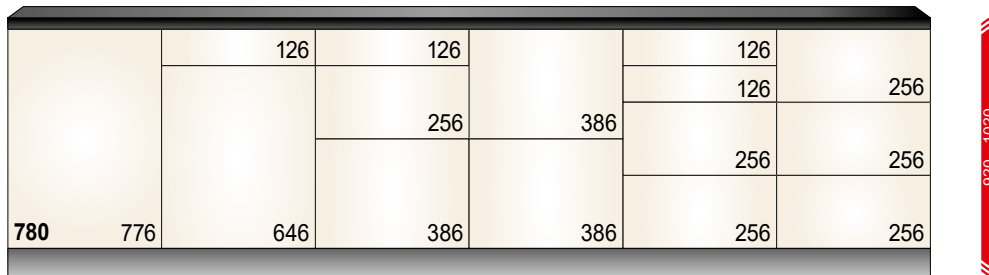

CORPUS- EN FRONTHOOGTES ONDERKASTEN