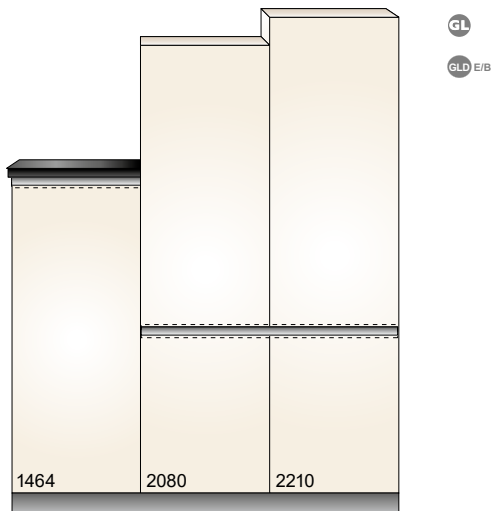

995 - 1050

CORPUSHOOGTES HOGE KASTEN

COMBINATIES ONDER-/HOGE- EN HANGKASTEN

maten in mm

maten in mm

CORPUSHOOGTES HANGKASTEN

CORPUS- EN FRONTHOOGTES ONDERKASTEN

CORPUSHOOGTES HOGE KASTEN