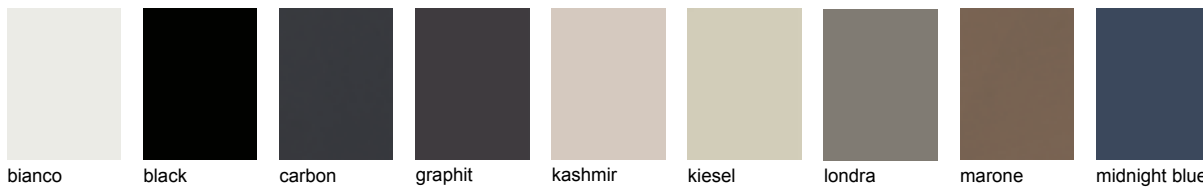

Opmerking:

- Lak is beperkt stootvast