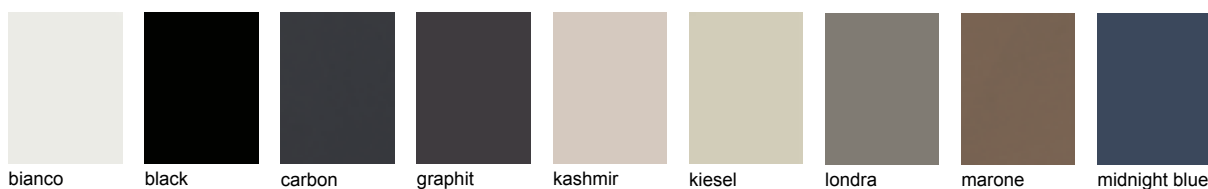

Glasdeuren
G/GA/GM/R Glas in kader,
L Verticale lisenendeur

LUNA MICRON	COM	Frontkleur	Corpus	Zichtzijde	W/WR 19	W 50	XW5/XW6	Plinten	Open kasten
P311 006	P471 006	bianco	KS	MLMi	MLMi	MLMi	MLMi	MLMi	KS
P311 022	P471 022	black	KS	MLMi	MLMi	MLMi	MLMi	MLMi	KS
P311 063	P471 063	carbon	KS	MLMi	MLMi	MLMi	MLMi	MLMi	KS
P311 017	P471 017	graphit	KS	MLMi	MLMi	MLMi	MLMi	MLMi	KS
P311 024	P471 024	kashmir	KS	MLMi	MLMi	MLMi	MLMi	MLMi	KS
P311 064	P471 064	kiesel	KS	MLMi	MLMi	MLMi	MLMi	MLMi	KS
P311 044	P471 044	londra	KS	MLMi	MLMi	MLMi	MLMi	MLMi	KS
P311 208	P471 208	marone	*	MLMi	MLMi	MLMi	MLMi	MLMi	-
P311 110	P471 110	midnight blue	*	MLMi	MLMi	MLMi	MLMi	MLMi	-
P311 112	P471 112	moos	*	MLMi	MLMi	MLMi	MLMi	MLMi	-
P311 032	P471 032	olive	*	MLMi	MLMi	MLMi	MLMi	MLMi	-
P311 243	P471 243	orion	KS	MLMi	MLMi	MLMi	MLMi	MLMi	KS
P311 209	P471 209	seta	*	MLMi	MLMi	MLMi	MLMi	MLMi	-
P311 244	P471 244	shell	KS	MLMi	MLMi	MLMi	MLMi	MLMi	KS
P311 101	P471 101	snow	KS	MLMi	MLMi	MLMi	MLMi	MLMi	KS
P311 113	P471 113	tannengrün	*	MLMi	MLMi	MLMi	MLMi	MLMi	-
P311 210	P471 210	urbano	*	MLMi	MLMi	MLMi	MLMi	MLMi	-
RAL									
P503 000		RAL-, Sikkens-, NCS	*	MLMi	MLMi	MLMi	MLMi	MLMi	-

Luna Micron RAL-COM is niet leverbaar!

Front: structuur micronlak op MDF met 2 mm radius, achterzijde in frontkleur

Alle RAL-, Sikkens-, NCS-kleuren zijn leverbaar.

Bij bestelling van een enkel element wordt een meerprijs berekend (meerprijs op aanvraag!) Metallic-kleuren zijn niet leverbaar!

Nabestellingen in RAL-fronten graag binnen 6 maanden om kleurverschil te vermijden.

Boorpatronen LUNA MICRON