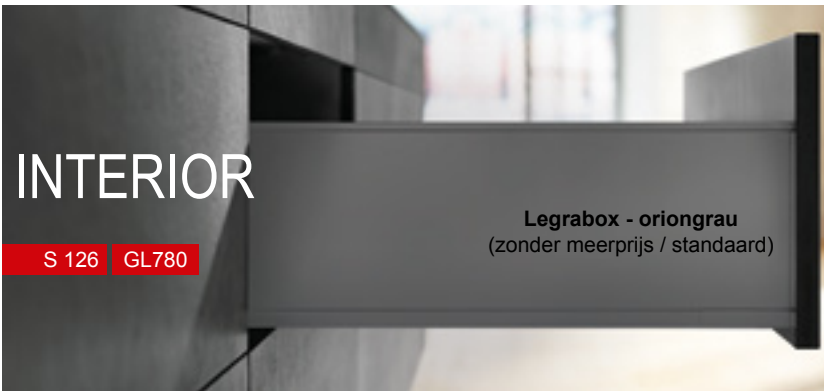

Kader **20 x 20** mm met roeden, alu zwart gelakt.
Wordt of greeploos of met metalen knop geleverd.

Programmagebonden glasdeuren

R	G*/GA*	GM	L	K	H
					
KG	KG	KG	KG	KG	KG
SAT M	SAT M	SAT M	SAT M	SAT M	SAT M
SAT G	SAT G	SAT G	SAT G	SAT G	SAT G
SG G	SG G	SG G	SG G	SG G	SG G

- Elegant slank en minimalistisch ladensysteem in de kleur oriongrau matt
- Ladezijanten zijn binnen en buiten volledig vlak, met 12,8 mm dikke zijwanden
- Metalen ruwand
- Geleidingen in onderbodem
- Hoge dynamische belastbaarheid : tot 60 cm - 40 kg, korven vanaf 80 cm - 70 kg
- Zwevend lichte loop onder zware belasting
- Zachte en lichte sluiting door geïntegreerde Blumotion
- Zeer stabiel dankzij de stevige corpusprofielen
- Lade- en korfindelingen in dezelfde kleur leverbaar
- Tip-on blumotion voor LEGRABOX leverbaar (mechanisch systeem voor laden en korven)
- Servo-Drive flex leverbaar (voor het elektrische openen van greepeloze kasten en deuren van geïntegreerde koelkasten)