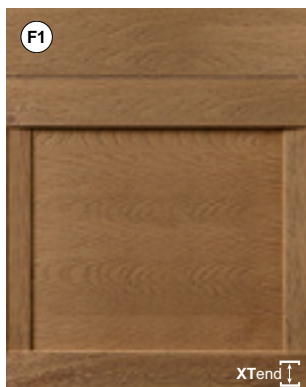

Semi greeploze onderkasten zijn ook niet leverbaar!

Boorpatronen LAMELLA F2, F3

15

45

47

PREMIUM

Glasdeuren
RQ Kaderdeur met glas met dwarsbalk

black chestnut nature