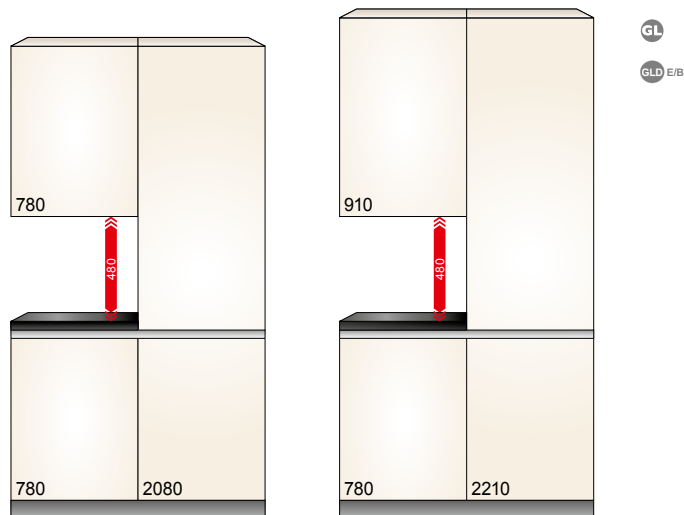

COMBINATIES ONDER-/HOGE- EN HANGKASTEN