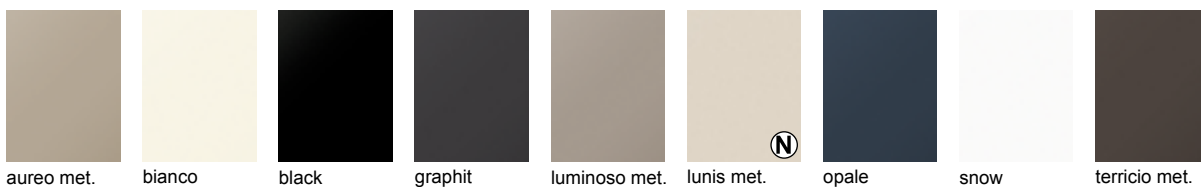

EIGENSCHAPPEN ART-GLAS MAT:

- supermat oppervlak
- 50% lichter
- 10x breukvaster dan echtglas
- hoge krasbestendigheid
- eenvoudige reiniging dankzij Nano-eigenschappen
- TÜV getest
- boorbaar

* Panelen eenzijdig met Acryl, achterzijde in dezelfde kleur!