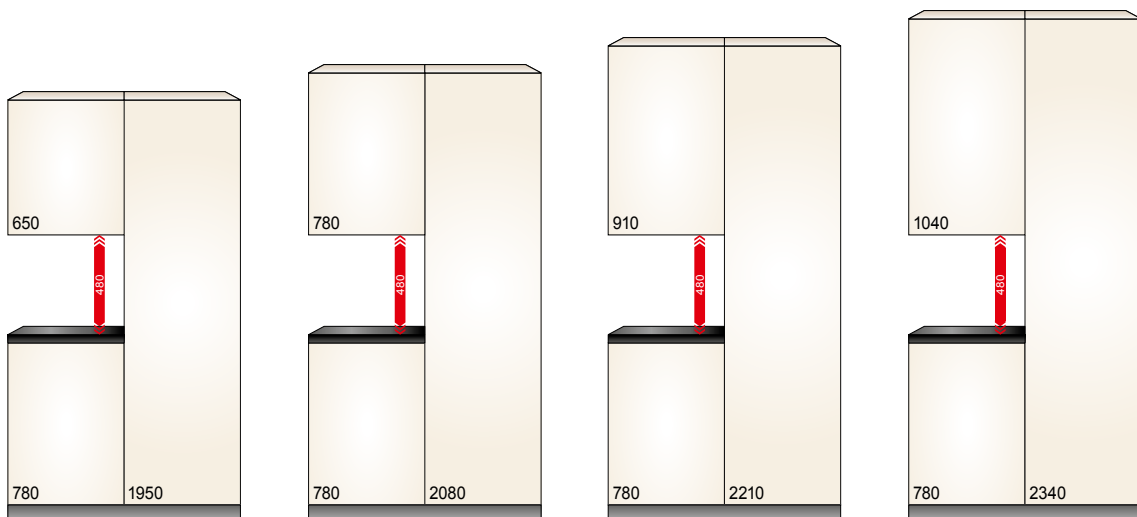

COMBINATIES ONDER-/HOGE- EN HANGKASTEN

S 126