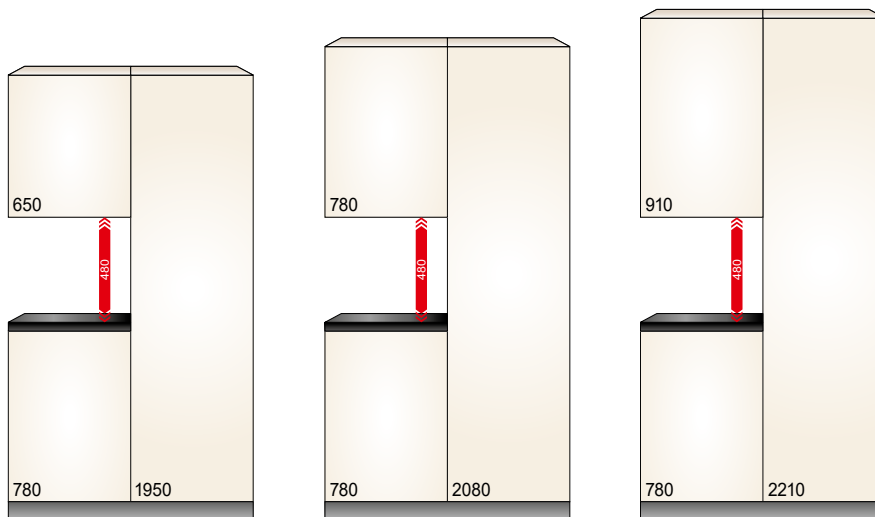

COMBINATIES ONDER-/HOGE- EN HANGKASTEN

CORPUSHOOGTES HANGKASTEN

CORPUS- EN FRONTHOOGTES ONDERKASTEN

CORPUSHOOGTES HOGE KASTEN

COMBINATIES ONDER-/HOGE- EN HANGKASTEN

maten in mm

CORPUSHOOGTES HANGKASTEN

CORPUS- EN FRONTHOOGTES ONDERKASTEN