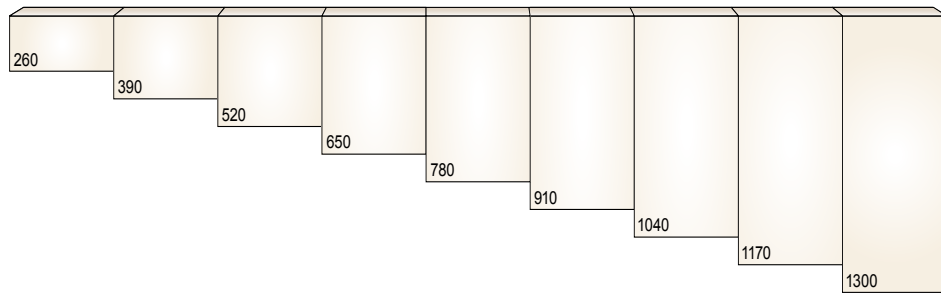

<< SMART GRID >>

COMBINATIES ONDER-/HOGE- EN HANGKASTEN

GL 780 GL 848

- GL
 - GLD E/B
 - GLV E/B
 - GLX E
 - GLV 45
 - GLU
 - GL 848 SMART GRID
 - GL 780
- Nishoogte is afhankelijk van de gekozen onderkast-hoogte.

<< SMART GRID >>

maten in mm

CORPUSHOOGTES HANGKASTEN

S 126 GL 780 GL 848

- S 126
- GL 848 SMART GRID
- GL 780

SMART GRID

CORPUS- EN FRONTHOOGTES ONDERKASTEN

S 126