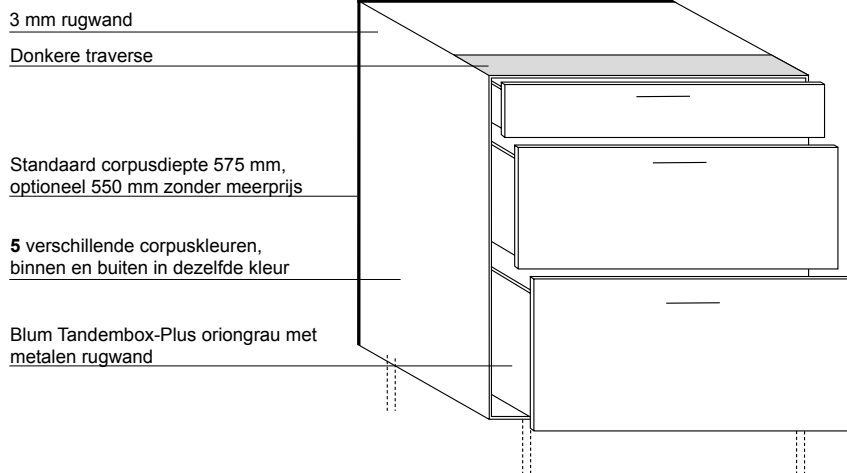

- Bewezen kwalitatief hoogwaardig ladensysteem met Tandembox-Plus geleidingen in de kleur oriongrau matt
- Ronde reling bij korven
- Metalen rugwand
- Zwevend lichte loop
- Hoge dynamische belastbaarheid tot 60 cm breed 30 KG
  korven vanaf 80 cm breed 50 KG
- Hoge frontstabiliteit
- Lade- en korfindelingen in dezelfde kleur leverbaar
- Tip-on blumotion voor Tandembox Antaro is leverbaar (mechanisch systeem voor laden en korven)

19 mm Corpus