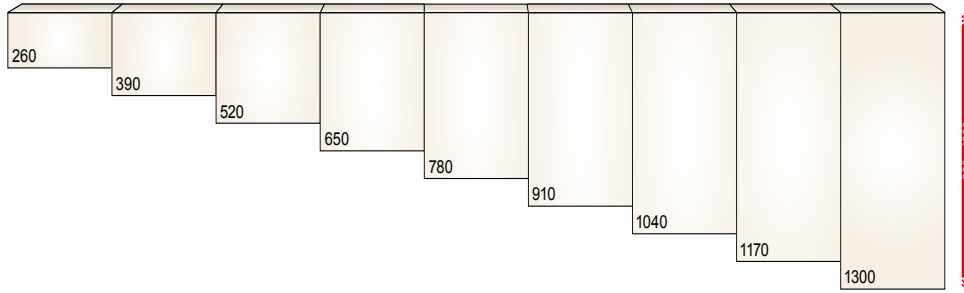

CORPUSHOOGTES HANGKASTEN