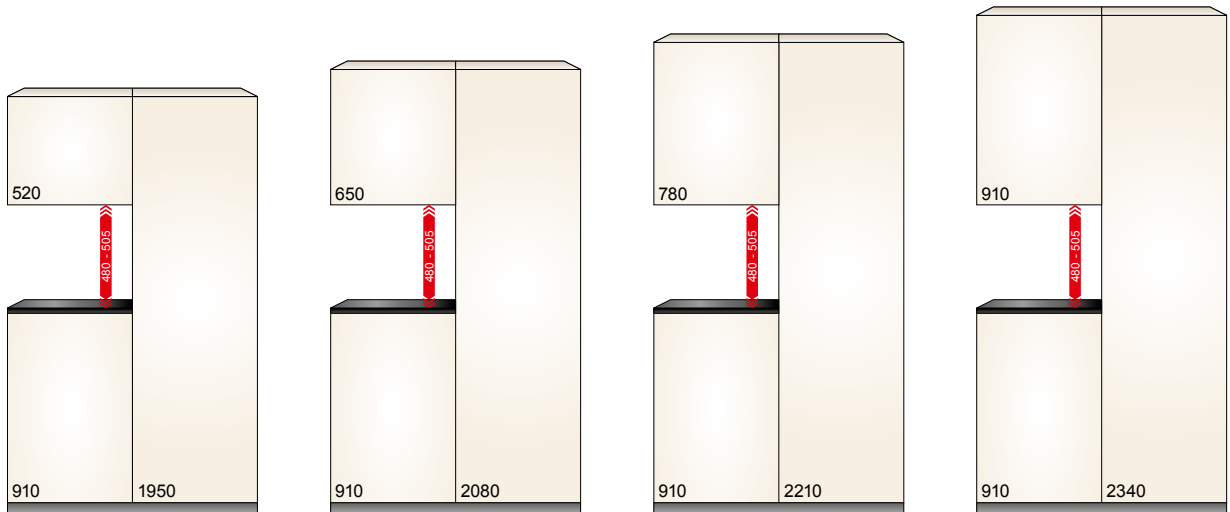

COMBINATIES ONDER-/HOGE- EN HANGKASTEN