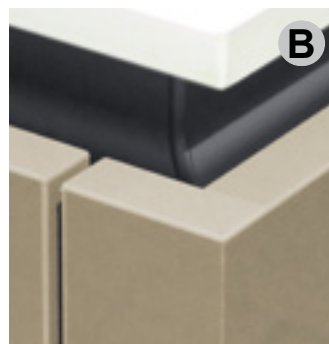

01 GL-E/B Greeploos, metalen inzetprofiel in inox, black of bianco NL LL PL

02 GLD-E/B Greeploos, decor inzetprofiel met Inox of black lijst NL LL PL

03 GLV-E/B Greeploos, deur met afschuining en metalen lijst in inox of black PL

04 GLX-E Greeploos (deur met 90° uitfresing en metalen lijst) PL

05 GLV-45 Greeploos (deur met 45° afschuining) PL

06 GLU Greeploos (houten deur met U-uitfresing) PL