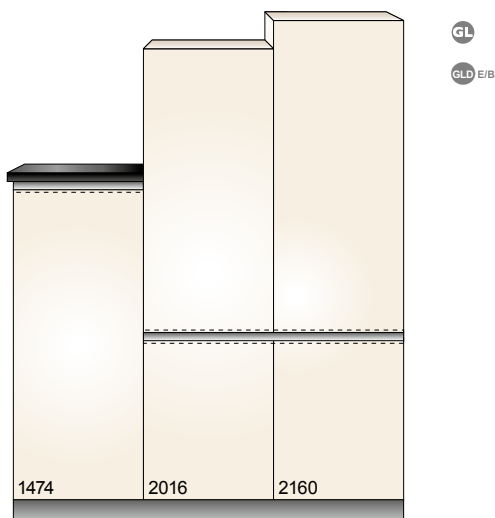

CORPUSHOOGTES HOGE KASTEN