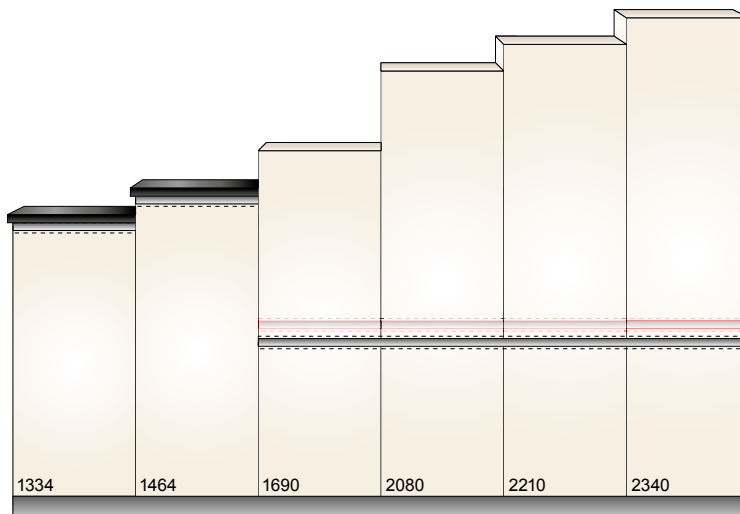

CORPUS- EN FRONTHOOGTES ONDERKASTEN

N GL 848

<< SMART GRID >>

CORPUS- EN FRONTHOOGTES ONDERKASTEN

GL 780

CORPUSHOOGTES HOGE KASTEN

GL 780 GL 848

- GL
- GLD E/B
- GLV E/B
- GLX E
- GLV 45
- GLU
- GL 848 SMART GRID
- GL 780