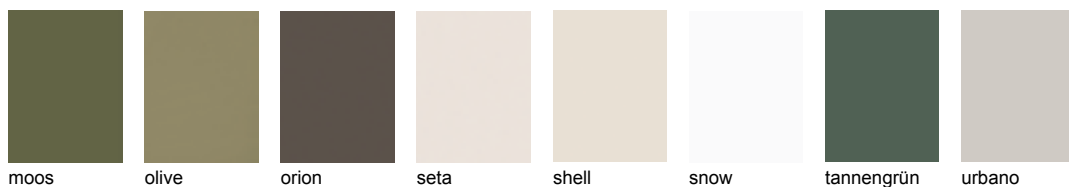

bianco black carbon graphit kashmir kiesel londra marone midnight blue

Front: structuur micronlak op MDF met 2 mm radius, achterzijde in frontkleur

Alle RAL-, Sikkens-, NCS-kleuren zijn leverbaar.

Bij bestelling van een enkel element wordt een meerprijs berekend (meerprijs op aanvraag!) Metallic-kleuren zijn niet leverbaar!

Nabestellingen in RAL-fronten graag binnen 6 maanden om kleurverschil te vermijden.

Boorpatronen LUNA MICRON